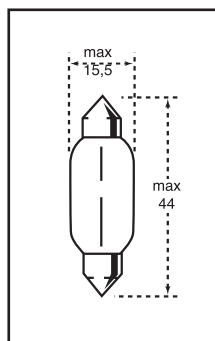

Ece	Volt	Watt	Q.tà/Q.ty	Cod
SV 8,5-8	24	15	10	041 0011
SV 8,5-8	12	15	10	041 0111