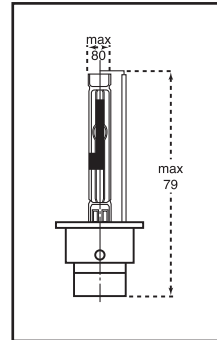

Ece	Volt	Watt	Q.tà/Q.ty	Cod
H7	24	70	1	041 0020
H7	12	55	1	041 0120
H7 Xenon blue	12	55	1	041 0121

Ece	Volt	Watt	Q.tà/Q.ty	Cod
H4	24	75/70	1	041 0009
H4	12	60/55	1	041 0109
H4 Heavy duty	12	60/55	1	041 0112
H4 Prime+30%	12	60/55	1	041 0113
H4 Xenon blue	12	60/55	1	041 0114