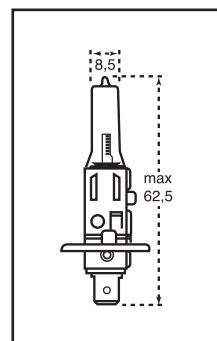

Ece	Volt	Watt	Q.tà/Q.ty	Cod
H1	24	70	1	041 0007
H1	12	55	1	041 0107
H1 Prime+30%	12	55	1	041 0122