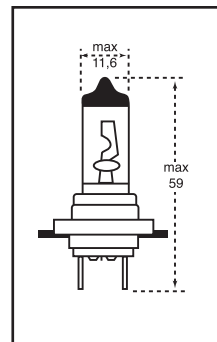

Ece	Volt	Watt	Q.tà/Q.ty	Cod
H7	24	70	1	041 0020
H7	12	55	1	041 0120
H7 Xenon blue	12	55	1	041 0121

Ece	Volt	Watt	Q.tà/Q.ty	Cod
H4	24	75/70	1	041 0009
H4	12	60/55	1	041 0109
H4 Heavy duty	12	60/55	1	041 0112
H4 Prime+30%	12	60/55	1	041 0113
H4 Xenon blue	12	60/55	1	041 0114