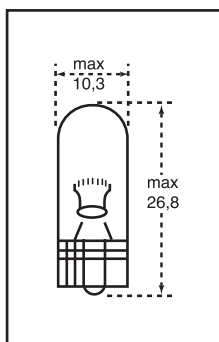

Ece	Volt	Watt	Q.tà/Q.ty	Cod
R5W	24	5	10	041 0001
R5W	12	5	10	041 0101

Ece	Volt	Watt	Q.tà/Q.ty	Cod
R10W	24	10	10	041 0002
R10W	12	10	10	041 0102

Ece	Volt	Watt	Q.tà/Q.ty	Cod
W3W	24	3	10	041 0004
W3W	12	3	10	041 0104

Ece	Volt	Watt	Q.tà/Q.ty	Cod
W5W	24	5	10	041 0010
W5W	12	5	10	041 0110

Ece	Volt	Watt	Q.tà/Q.ty	Cod
Attacco/ socket W2x4,6d	24	1,2	10	041 0025
Attacco/ socket W2x4,6d	12	1,2	10	041 0125

Ece	Volt	Watt	Q.tà/Q.ty	Cod
T4W	24	4	10	041 0005
T4W	12	4	10	041 0105