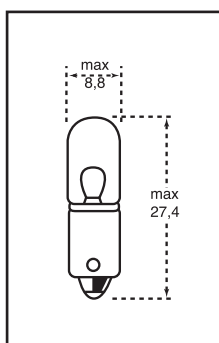

Ece	Volt	Watt	Q.tà/Q.ty	Cod
W5W	24	5	10	041 0010
W5W	12	5	10	041 0110

Ece	Volt	Watt	Q.tà/Q.ty	Cod
Attacco/ socket W2x4,6d	24	1,2	10	041 0025
Attacco/ socket W2x4,6d	12	1,2	10	041 0125

Ece	Volt	Watt	Q.tà/Q.ty	Cod
T4W	24	4	10	041 0005
T4W	12	4	10	041 0105