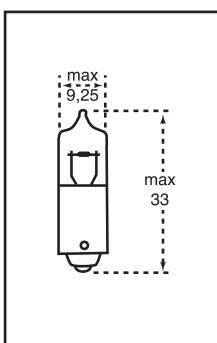

Ece	Volt	Watt	Q.tà/Q.ty	Cod
H6W	12	6	1	041 0118