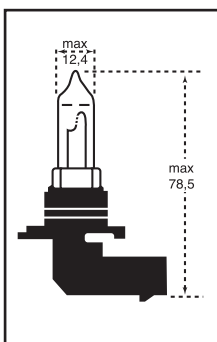

Ece	Volt	Watt	Q.tà/Q.ty	Cod
HB 3	12	65	1	041 0117