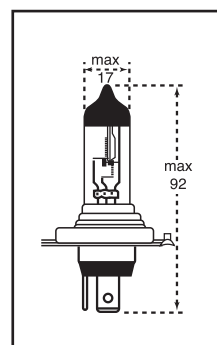

Ece	Volt	Watt	Q.tà/Q.ty	Cod
H7	24	70	1	041 0020
H7	12	55	1	041 0120
H7 Xenon blue	12	55	1	041 0121

Ece	Volt	Watt	Q.tà/Q.ty	Cod
H4	24	75/70	1	041 0009
H4	12	60/55	1	041 0109
H4 Heavy duty	12	60/55	1	041 0112
H4 Prime+30%	12	60/55	1	041 0113
H4 Xenon blue	12	60/55	1	041 0114