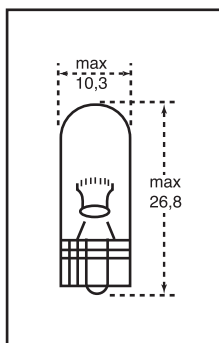

Ece	Volt	Watt	Q.tà/Q.ty	Cod
W3W	24	3	10	041 0004
W3W	12	3	10	041 0104