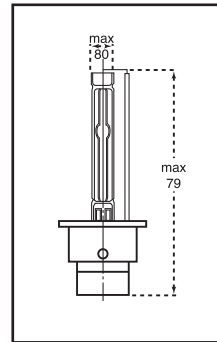

LAMPADINE A SCARICA DI GAS/GAS DISCHARGE HEADLIGHT LAMPS

Ece	Watt	Q.tà/Q.ty	Cod
D 2S	35	1	041 0201