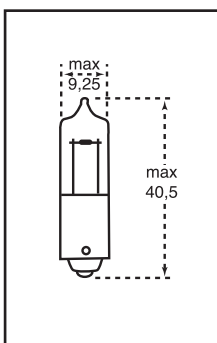

Ece	Volt	Watt	Q.tà/Q.ty	Cod
H21W	24	21	1	041 0019
H21W	12	21	1	041 0119