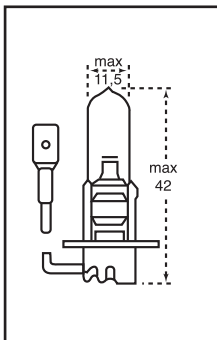

Ece	Volt	Watt	Q.tà/Q.ty	Cod
H3	24	70	1	041 0008
H3 Xenon blue	24	70	1	041 0023
H3	12	55	1	041 0108
H3 Xenon blue	12	55	1	041 0123