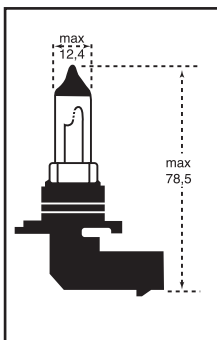

Ece	Volt	Watt	Q.tà/Q.ty	Cod
HB 4	12	55	1	041 0116