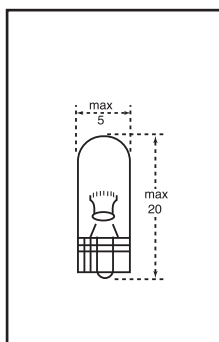

Ece	Volt	Watt	Q.tà/Q.ty	Cod
W5W	24	5	10	041 0010
W5W	12	5	10	041 0110

Ece	Volt	Watt	Q.tà/Q.ty	Cod
Attacco/ socket W2x4,6d	24	1,2	10	041 0025
Attacco/ socket W2x4,6d	12	1,2	10	041 0125

Ece	Volt	Watt	Q.tà/Q.ty	Cod
T4W	24	4	10	041 0005
T4W	12	4	10	041 0105